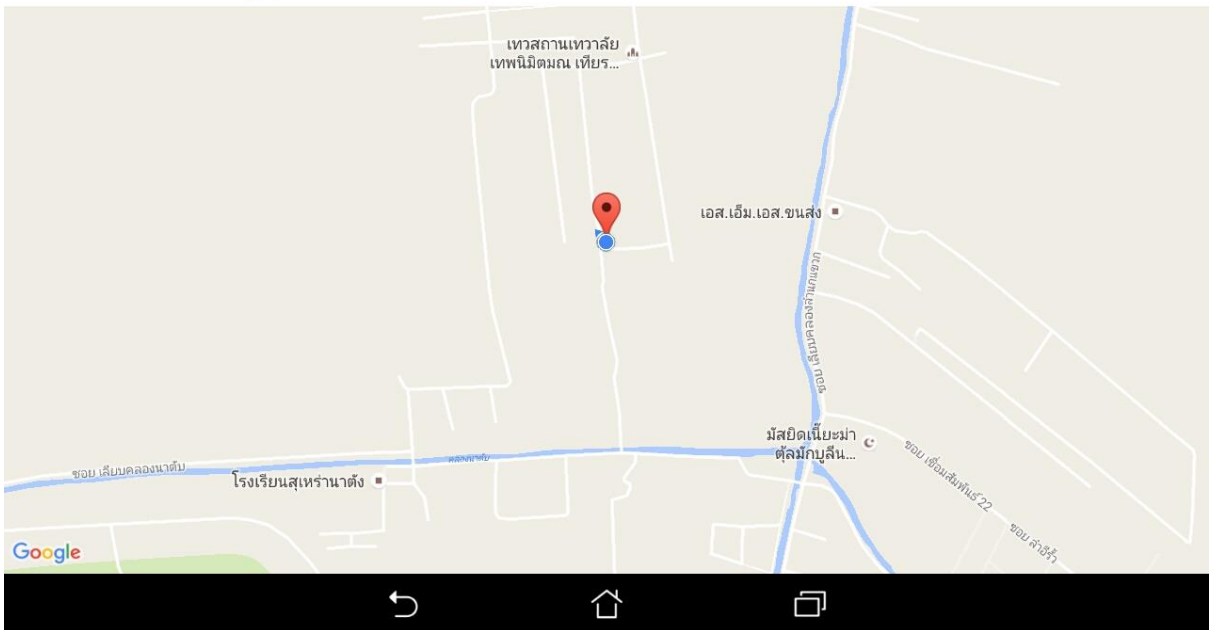

← กลับ

ระบบทะเบียนเกษตรกรผู้เลี้ยงสัตว์รายครัวเรือน กรมปศุสัตว์

View : Map