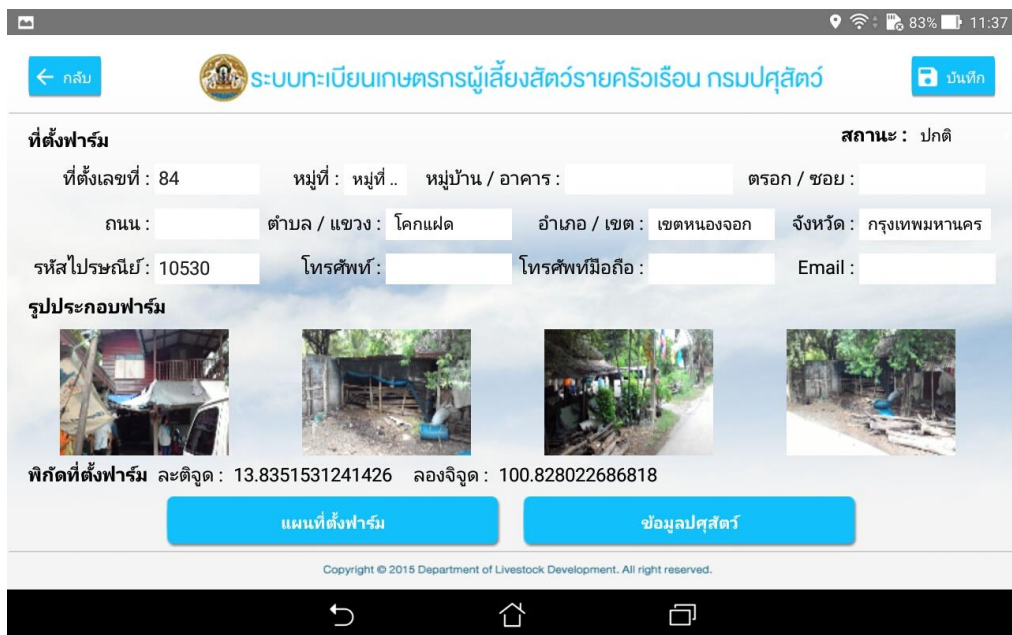

ภาพการบันทึกข้อมูลบุคคลเกษตรกรในระบบ ออฟไลน์

ภาพปัญหาที่พบในการลงข้อมูลระบบทะเบียนเกษตรกรรายครัวเรือน

พบว่าหากบันทึกข้อมูลด้วยแท็บเล็ต เมื่อลงพิกัดที่ตั้งฟาร์ม ณ หน้าฟาร์ม เมื่อเปิดดูความถูกต้องของหมุดพิกัดจะพบว่าหมุดพิกัดที่ปักไปนั้นจะเลื่อนไปอยู่กึ่งกลางของตำบลทั้งหมด และเป็นพิกัดเดียวกันทั้งหมดทั้งตำบล ดังภาพต่อไปนี้

ที่ตั้งฟาร์ม สถานะ: ปกติ

ที่ตั้งเลขที่ : 33/2 หมู่ที่ : หมู่ที่.. หมู่บ้าน / อาคาร : ตรอก / ซอย :
 ถนน : เลียบวารี ตำบล / แขวง : โคกแฝด อำเภอ / เขต : เขตหนองจอก จังหวัด : กรุงเทพมหานคร
 รหัสไปรษณีย์ : 10530 โทรศัพท์ : โทรศัพท์มือถือ : 0818237306 Email :

รูปประกอบฟาร์ม

+

+

+

+

พิกัดที่ตั้งฟาร์ม ละติจูด : 13.8351531241426 ลองจิจูด : 100.828022686818

แผนที่ตั้งฟาร์ม
ข้อมูลปศุสัตว์

Copyright © 2015 Department of Livestock Development. All right reserved.