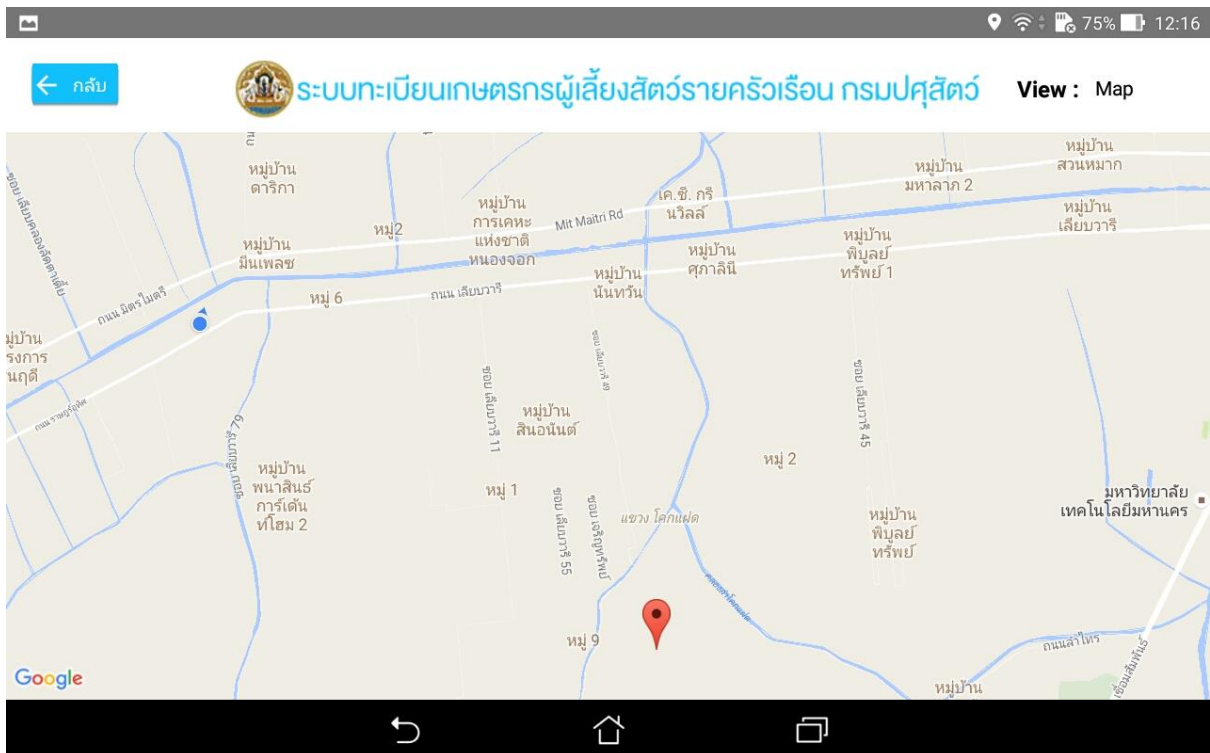

ภาพการบันทึกข้อมูลบุคคลเกษตรกรในระบบ ออฟไลน์

ภาพปัญหาที่พบในการลงข้อมูลระบบทะเบียนเกษตรกรรายครัวเรือน

พบว่าหากบันทึกข้อมูลด้วยแท็บเล็ต เมื่อลงพิกัดที่ตั้งฟาร์ม ณ หน้าฟาร์ม เมื่อเปิดดูความถูกต้องของหมุดพิกัดจะพบว่าหมุดพิกัดที่ปักไปนั้นจะเลื่อนไปอยู่กึ่งกลางของตำบลทั้งหมด และเป็นพิกัดเดียวกันทั้งหมดทั้งตำบล ดังภาพต่อไปนี้

ที่ตั้งฟาร์ม สถานะ: ปกติ

ที่ตั้งเลขที่ : 33/2 หมู่ที่ : หมู่ที่.. หมู่บ้าน / อาคาร : ตรอก / ซอย :
 ถนน : เลียบวารี ตำบล / แขวง : โคกแฝด อำเภอ / เขต : เขตหนองจอก จังหวัด : กรุงเทพมหานคร
 รหัสไปรษณีย์ : 10530 โทรศัพท์ : โทรศัพท์มือถือ : 0818237306 Email :

รูปประกอบฟาร์ม

+

+

+

+

พิกัดที่ตั้งฟาร์ม ละติจูด : 13.8351531241426 ลองจิจูด : 100.828022686818

แผนที่ตั้งฟาร์ม
ข้อมูลปศุสัตว์

Copyright © 2015 Department of Livestock Development. All right reserved.