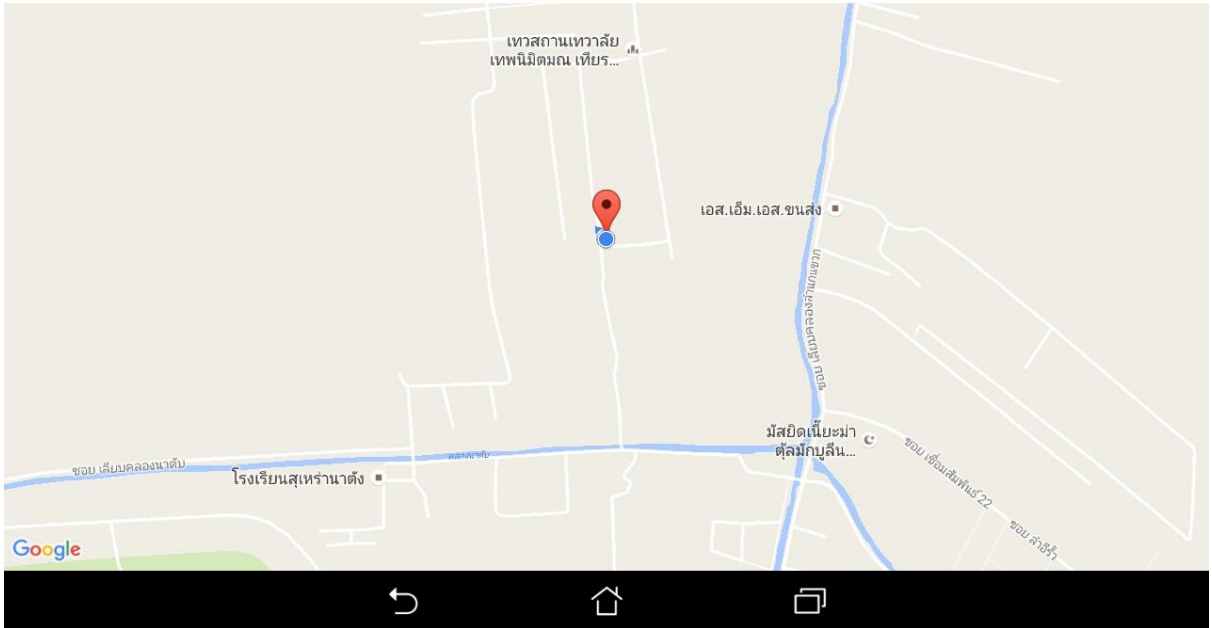

← กลับ

ระบบทะเบียนเกษตรกรผู้เลี้ยงสัตว์รายครัวเรือน กรมปศุสัตว์

View : Map